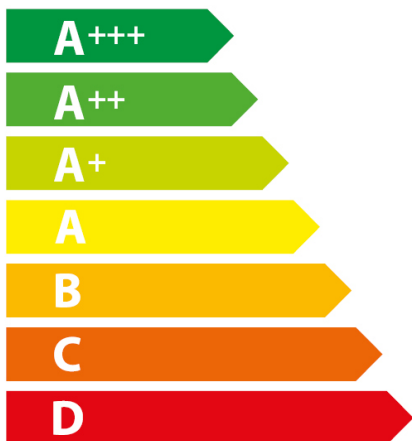

# ENERG

енергия · ενεργεια

Electrolux

EH6L40SW 948 533 587

**71** L

**1,09** kWh/cycle\*

**0,69** kWh/cycle\*

\* цикъл · cyklus · portion · zykus · πρόγραμμα · ciclo · tsükkel · ohjelma · ciklus  
ciklas · cikls · čiklu · cyclus · cykl · ciclu · program · cykel